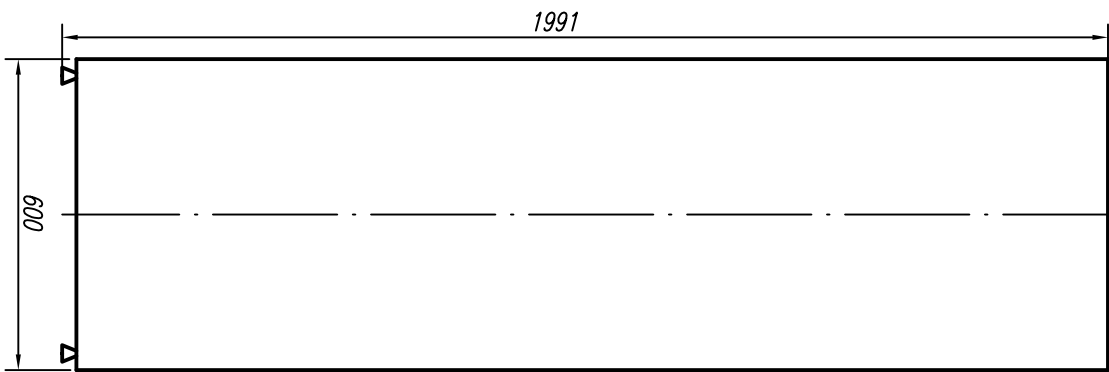

Инв.№ подл.	Подп. и дата	Взам. инв.№	Инв.№ дубл.	Подп. и дата

Справ. №	Перв. примен.
	ЗИ2.390.472

ЗИ2.390.472 ГЧ

Изм.	Лист	№ докум.	Подп.	Дата
		Дизайнера		
Проб.		Специст		
Нач. отд.	Липовый			
Н. конт.	Цындт			
Умб.	Ражулов			
Центральный концентратор информации ЦКИ Чертеж общего вида				
ЗИ2.390.472 ГЧ		Лист	Масса	Масштаб
		0		1:10
		Лист	Листов	1
		ООО фирма "Газриабростромтехника"		